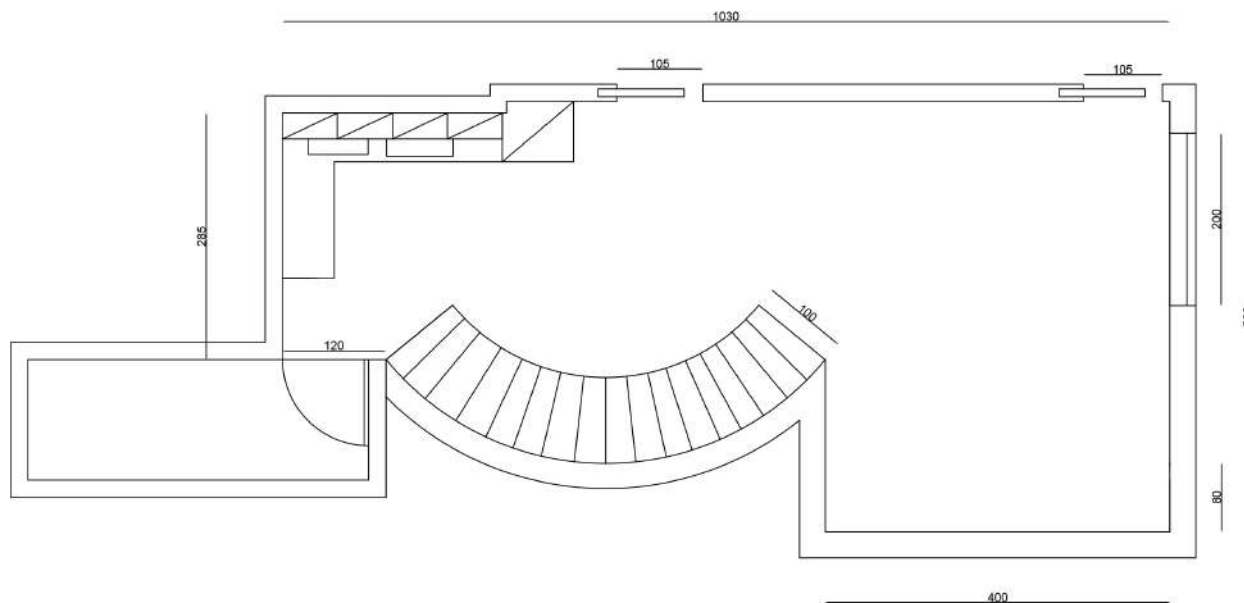

PITTURA MURALE COLORATA