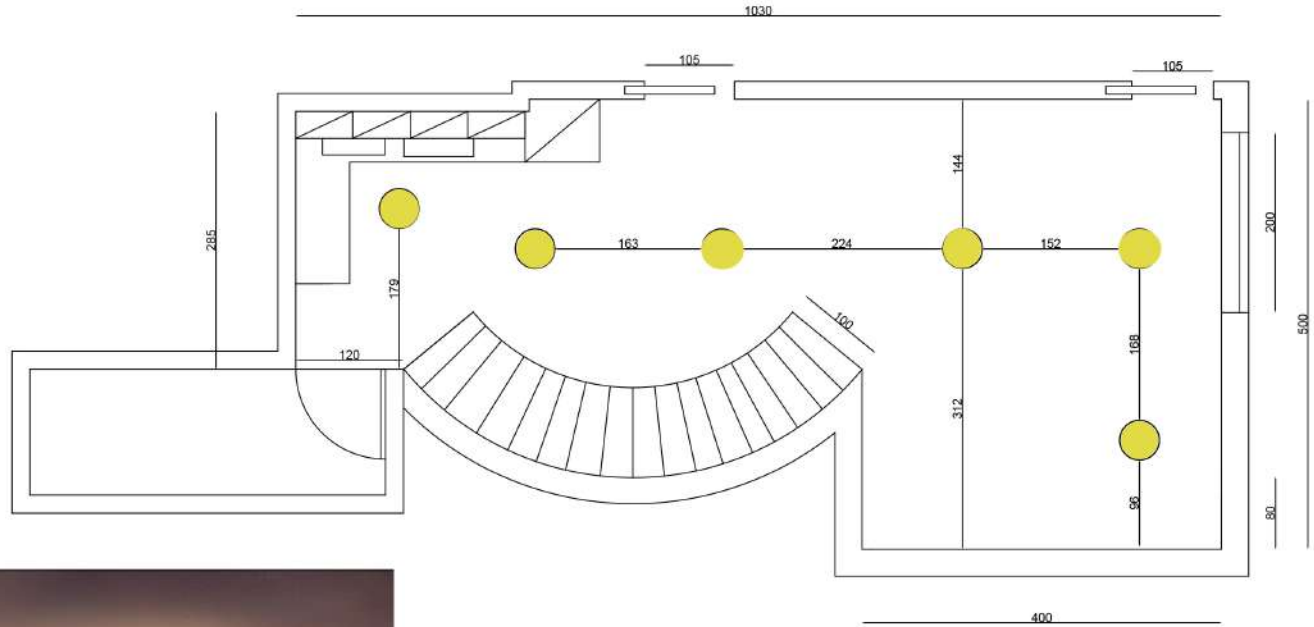

FACEHOME

PACETTO GOLD

FACEHOME

PLANIMETRIA STATO DI FATTO

FACEHOME

PLANIMETRIA PROGETTO

FACEHOME

PLANIMETRIA DI LUCE

FACEHOME

IDROPITTURA MURALE LUXENS ANTIMUFFA VERDE
PISTACCIO 3 - 0,75 L

REF. 35790916

LUXENS

Indicato per supporti con problemi di muffa. Adatto per dipingere muri e soffitti
Una latta da 0,75 L è indicata per dipingere 4 m² con due mani

- ✓ Un colore rigenerante
- ✓ Finitura opaca

[Maggiori informazioni](#)

[Ulteriori servizi](#)

IDROPITTURA MURALE LUXENS ANTIMUFFA GRIGIO
SASSO 5 - 0,75 L

REF. 35783006

LUXENS

Indicato per supporti con problemi di muffa. Adatto per dipingere muri e soffitti
Una latta da 0,75 L è indicata per dipingere 4 m² con due mani

FACEHOME

PLANIMETRIA PROGETTO

FACEHOME

PLANIMETRIA PROGETTO

FACEHOME

Mobile per TV su misura

Rivestimento camino in cartongesso

FACEHOME